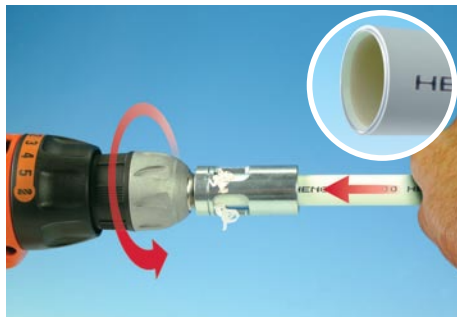

Сборка Vision

С Vision нужно проделать три шага, чтобы получить надежное соединение:

- 1. ОТРЕЗАТЬ** - Убедитесь, что срез ровный 90° . Ненсо резак гильотинного типа имеет опоры для поддержания трубы при резке
- 2. ОТКАЛИБРОВАТЬ** - Трубы калибратором Henco Kalispeed. Вставьте калибратор в трубу, вращайте по часовой стрелке пока не получится ровная фаска на внутренней и внешней стороне трубы. Важно удалить всю стружку.
- 3. ВСТАВИТЬ** - После снятия защитной крышки вставьте трубу до упора в фитинг. Используйте Vision окошки, чтобы убедиться, что труба вставлена полностью

1 ОТРЕЗАТЬ

2 ОТКАЛИБРОВАТЬ

3 ВСТАВИТЬ

Демонтаж Vision

Henco Vision фитинг может быть разобран очень легко.

Даже O-кольца могут быть легко заменены; например при возникновении течи в процессе опресковки, возможно вследствие плохой калибровки.