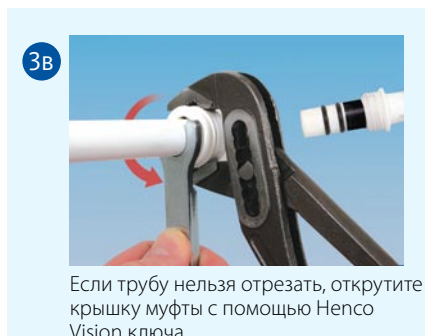

Сборка Vision

С Vision нужно проделать три шага, чтобы получить надежное соединение:

- 1. ОТРЕЗАТЬ** - Убедитесь, что срез ровный 90° . Ненсо резак гильотинного типа имеет опоры для поддержания трубы при резке
- 2. ОТКАЛИБРОВАТЬ** - Трубы калибратором Henco Kalispeed. Вставьте калибратор в трубу, вращайте по часовой стрелке пока не получится ровная фаска на внутренней и внешней стороне трубы. Важно удалить всю стружку.
- 3. ВСТАВИТЬ** - После снятия защитной крышки вставьте трубу до упора в фитинг. Используйте Vision окошки, чтобы убедиться, что труба вставлена полностью

1 ОТРЕЗАТЬ

2 ОТКАЛИБРОВАТЬ

3 ВСТАВИТЬ

Демонтаж Vision

Henco Vision фитинг может быть разобран очень легко.

Даже O-кольца могут быть легко заменены; например при возникновении течи в процессе опресковки, возможно вследствие плохой калибровки.

ПРЕИМУЩЕСТВА

Henco Vision снабжен защитной крышкой от попадания грязи в фитинг.

Vision - быстро разбирается.

Внешнее O-кольцо и Vision крышка с окошками защищают фитинг от попадания грязи, воды, различных веществ или цемента.

Vision - легко восстанавливается.

Два внутренних O-кольца предохраняют от утечки воды из трубы.

Vision - радует глаз.

Vision имеет уникальное направляющее кольцо, придающее дополнительную силу и стабильность фиксирующему кольцу.