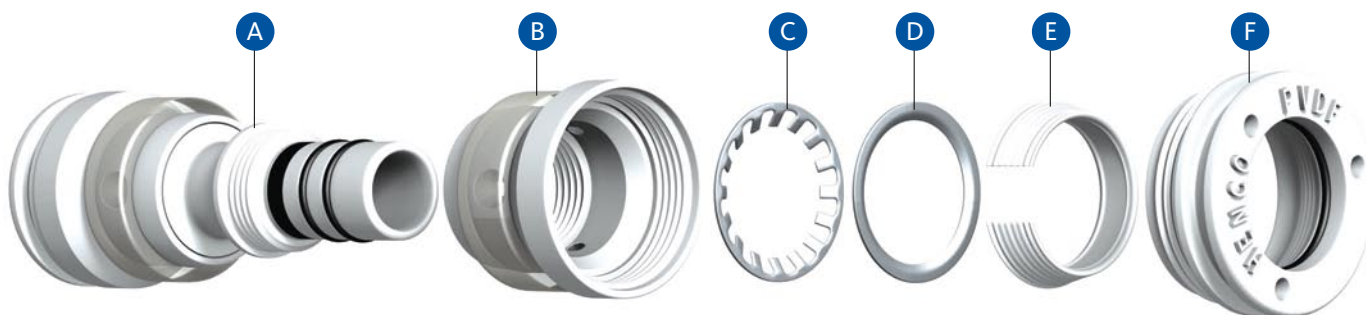

HENCO VISION: БЫСТРО И НАДЕЖНО... ДЛЯ ДАЛЬНОВИДНЫХ МОНТАЖНИКОВ

Наилучший продукт среди аналогичных систем

- Быстрый и простой монтаж
- Высочайшее качество и долговечность
- Для систем отопления и водоснабжения

PVDF, высококачественный синтетический материал с уникальным набором характеристик

Строение самофиксирующихся фитингов показывает, что Henco Vision это результат интенсивного развития выпускаемых продуктов.

Все детали изготовлены с высочайшей точностью и из лучших материалов. Корпус сделан из PVDF, высококачественного синтетического материала с уникальным набором характеристик:

- Стойкость к высокому давлению и температуре
- Отличная механическая стойкость
- Гибкость до 10°
- Одобрены для использования с питьевой водой

Строение

- A PVDF корпус с двумя O-кольцами EPDM
- B Окошко
- C Стальное направляющее кольцо
- D Стальное фиксирующее кольцо
- E PVDF коническое разрезанное кольцо
- F PVDF крышка с EPDM O-кольцом и пазами для разборки