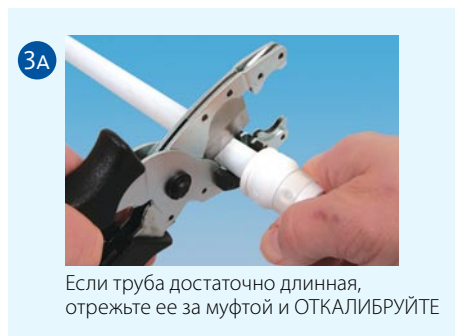

Сборка Vision

С Vision нужно проделать три шага, чтобы получить надежное соединение:

- 1. ОТРЕЗАТЬ** - Убедитесь, что срез ровный 90° . Ненсо резак гильотинного типа имеет опоры для поддержания трубы при резке
- 2. ОТКАЛИБРОВАТЬ** - Трубы калибратором Henco Kalispeed. Вставьте калибратор в трубу, вращайте по часовой стрелке пока не получится ровная фаска на внутренней и внешней стороне трубы. Важно удалить всю стружку.
- 3. ВСТАВИТЬ** - После снятия защитной крышки вставьте трубу до упора в фитинг. Используйте Vision окошки, чтобы убедиться, что труба вставлена полностью

1 ОТРЕЗАТЬ

2 ОТКАЛИБРОВАТЬ

3 ВСТАВИТЬ

Демонтаж Vision

Henco Vision фитинг может быть разобран очень легко.

Даже O-кольца могут быть легко заменены; например при возникновении течи в процессе опресковки, возможно вследствие плохой калибровки.

ПРЕИМУЩЕСТВА

Henco Vision снабжен защитной крышкой от попадания грязи в фитинг.

Vision - быстро разбирается.

Внешнее O-кольцо и Vision крышка с окошками защищают фитинг от попадания грязи, воды, различных веществ или цемента.

Vision - легко восстанавливается.

Два внутренних O-кольца предохраняют от утечки воды из трубы.

Vision - радует глаз.

Vision имеет уникальное направляющее кольцо, придающее дополнительную силу и стабильность фиксирующему кольцу.