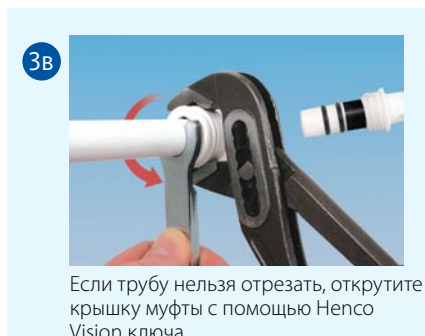

## Сборка Vision

С Vision нужно проделать три шага, чтобы получить надежное соединение:

- 1. ОТРЕЗАТЬ** - Убедитесь, что срез ровный  $90^\circ$ . Ненсо резак гильотинного типа имеет опоры для поддержания трубы при резке
- 2. ОТКАЛИБРОВАТЬ** - Трубы калибратором Henco Kalispeed. Вставьте калибратор в трубу, вращайте по часовой стрелке пока не получится ровная фаска на внутренней и внешней стороне трубы. Важно удалить всю стружку.
- 3. ВСТАВИТЬ** - После снятия защитной крышки вставьте трубу до упора в фитинг. Используйте Vision окошки, чтобы убедиться, что труба вставлена полностью

### 2 ОТКАЛИБРОВАТЬ

## Демонтаж Vision

Henco Vision фитинг может быть разобран очень легко.

Даже O-кольца могут быть легко заменены; например при возникновении течи в процессе опресковки, возможно вследствие плохой калибровки.