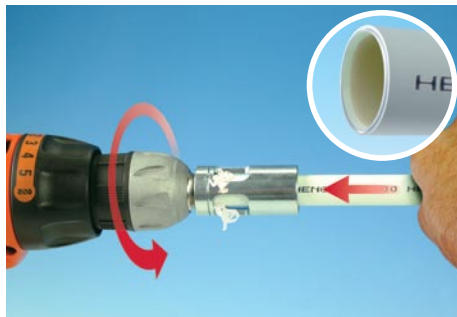

2 ОТКАЛИБРОВАТЬ