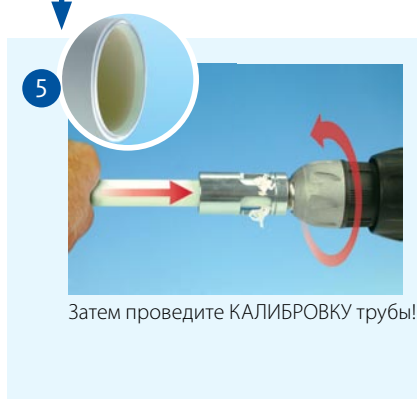

Сборка Vision

С Vision нужно проделать три шага, чтобы получить надежное соединение:

- 1. ОТРЕЗАТЬ** - Убедитесь, что срез ровный 90° . Ненсо резак гильотинного типа имеет опоры для поддержания трубы при резке
- 2. ОТКАЛИБРОВАТЬ** - Трубы калибратором Henco Kalispeed. Вставьте калибратор в трубу, вращайте по часовой стрелке пока не получится ровная фаска на внутренней и внешней стороне трубы. Важно удалить всю стружку.
- 3. ВСТАВИТЬ** - После снятия защитной крышки вставьте трубу до упора в фитинг. Используйте Vision окошки, чтобы убедиться, что труба вставлена полностью

1 ОТРЕЗАТЬ

2 ОТКАЛИБРОВАТЬ

3 ВСТАВИТЬ

Демонтаж Vision

Henco Vision фитинг может быть разобран очень легко.

Даже O-кольца могут быть легко заменены; например при возникновении течи в процессе опресковки, возможно вследствие плохой калибровки.

ПРЕИМУЩЕСТВА

Henco Vision снабжен защитной крышкой от попадания грязи в фитинг.

Vision - быстро разбирается.

Внешнее O-кольцо и Vision крышка с окошками защищают фитинг от попадания грязи, воды, различных веществ или цемента.