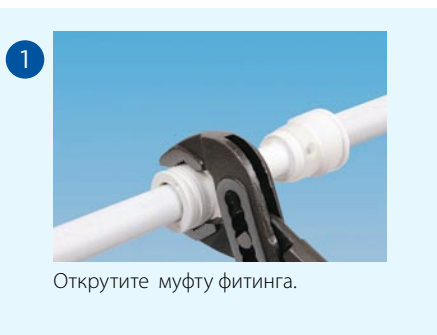

## Сборка Vision

С Vision нужно проделать три шага, чтобы получить надежное соединение:

- 1. ОТРЕЗАТЬ** - Убедитесь, что срез ровный  $90^\circ$ . Ненсо резак гильотинного типа имеет опоры для поддержания трубы при резке
- 2. ОТКАЛИБРОВАТЬ** - Трубы калибратором Henco Kalispeed. Вставьте калибратор в трубу, вращайте по часовой стрелке пока не получится ровная фаска на внутренней и внешней стороне трубы. Важно удалить всю стружку.
- 3. ВСТАВИТЬ** - После снятия защитной крышки вставьте трубу до упора в фитинг. Используйте Vision окошки, чтобы убедиться, что труба вставлена полностью

## Демонтаж Vision

Henco Vision фитинг может быть разобран очень легко.

Даже O-кольца могут быть легко заменены; например при возникновении течи в процессе опресковки, возможно вследствие плохой калибровки.