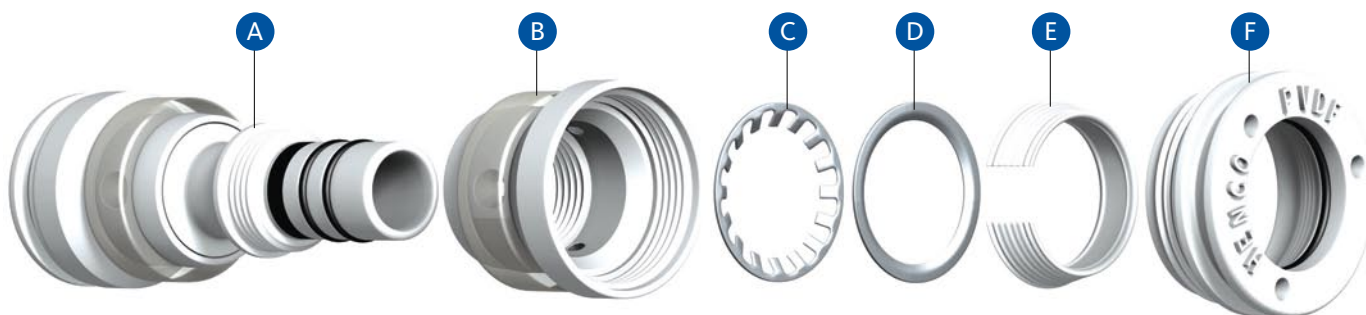

PVDF, высококачественный синтетический материал с уникальным набором характеристик

Строение самофиксирующихся фитингов показывает, что Henco Vision это результат интенсивного развития выпускаемых продуктов.

Все детали изготовлены с высочайшей точностью и из лучших материалов. Корпус сделан из PVDF, высококачественного синтетического материала с уникальным набором характеристик:

- ▶ Стойкость к высокому давлению и температуре
- ▶ Отличная механическая стойкость
- ▶ Гибкость до 10°
- ▶ Одобрены для использования с питьевой водой

Строение

- A PVDF корпус с двумя O-кольцами EPDM
- B Окошко
- C Стальное направляющее кольцо
- D Стальное фиксирующее кольцо
- E PVDF коническое разрезанное кольцо
- F PVDF крышка с EPDM O-кольцом и пазами для разборки

Сборка Vision

С Vision нужно проделать три шага, чтобы получить надежное соединение:

- 1. ОТРЕЗАТЬ** - Убедитесь, что срез ровный 90° . Ненсо резак гильотинного типа имеет опоры для поддержания трубы при резке
- 2. ОТКАЛИБРОВАТЬ** - Трубы калибратором Henco Kalispeed. Вставьте калибратор в трубу, вращайте по часовой стрелке пока не получится ровная фаска на внутренней и внешней стороне трубы. Важно удалить всю стружку.
- 3. ВСТАВИТЬ** - После снятия защитной крышки вставьте трубу до упора в фитинг. Используйте Vision окошки, чтобы убедиться, что труба вставлена полностью