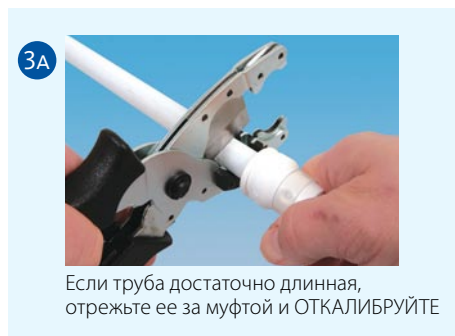

## Сборка Vision

С Vision нужно проделать три шага, чтобы получить надежное соединение:

- 1. ОТРЕЗАТЬ** - Убедитесь, что срез ровный  $90^\circ$ . Ненсо резак гильотинного типа имеет опоры для поддержания трубы при резке
- 2. ОТКАЛИБРОВАТЬ** - Трубы калибратором Henco Kalispeed. Вставьте калибратор в трубу, вращайте по часовой стрелке пока не получится ровная фаска на внутренней и внешней стороне трубы. Важно удалить всю стружку.
- 3. ВСТАВИТЬ** - После снятия защитной крышки вставьте трубу до упора в фитинг. Используйте Vision окошки, чтобы убедиться, что труба вставлена полностью

## Демонтаж Vision

Henco Vision фитинг может быть разобран очень легко.

Даже O-кольца могут быть легко заменены; например при возникновении течи в процессе опресковки, возможно вследствие плохой калибровки.